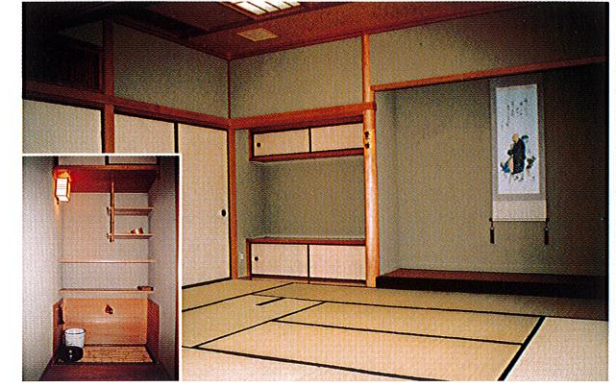

なお、一般の方も利用できます。

1階

職業講習室

- 各種サークル・講習会等に利用できます。
- 収容人数：24名

体育室

- ミニバスケットボール(1面)、バレーボール(1面)、バドミントン(3面)、フリーテニス(2面)、卓球(4台)などにも利用できます。
- 体育室の広さ：
縦／25.5メートル
横／17メートル

2階

研修室

- 各種研修会・講習会等に利用できます。
- 収容人数：54名

会議室

- 各種研修会・会議等に利用できます。
- 収容人数：16名

第1 教養文化室 (和室10畳)

- 風炉、炉、水屋の設備があり、お茶会ができます。

第2 教養文化室 (和室15畳)

- 教養・趣味のクラブ等に利用できます。

※第1と第2の各教養文化室は、襖を開けて25畳の部屋として使用することもできます。