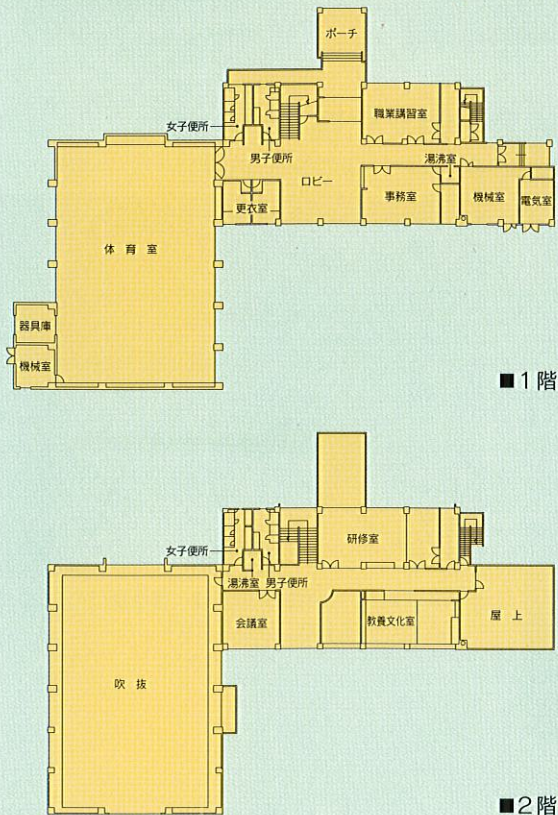

施設の概要

- 敷地面積 3,474.00㎡ (1,050.00坪)
- 建築面積 990.98㎡ (299.77坪)
- 延床面積 1,273.23㎡ (385.15坪)
- 構造 鉄筋コンクリート造2階建
- 竣工 昭和63年10月
- 建築 雇用・能力開発機構、羽咋市
- 管理運営 社団法人羽咋市シルバー人材センター

施設見取図

利用ご案内

利用できる方

- 勤労者（一般の方も利用できます）

開館時間

- 午前9時から午後9時まで ただし、土日祝は午後5時まで

なお、一般の方も利用できます。

1階

職業講習室

- 各種サークル・講習会等に利用できます。
- 収容人数：24名

体育室

- ミニバスケットボール(1面)、バレーボール(1面)、バドミントン(3面)、フリーテニス(2面)、卓球(4台)などにも利用できます。
- 体育室の広さ：
縦／25.5メートル
横／17メートル

2階

研修室