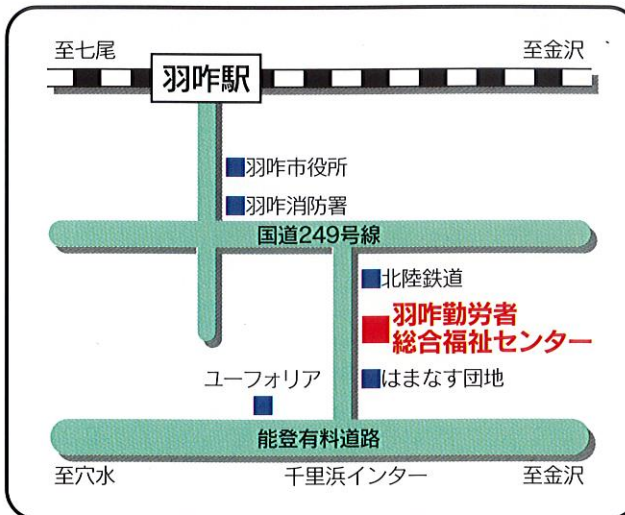

施設の概要

- 敷地面積 3,474.00㎡ (1,050.00坪)
- 建築面積 990.98㎡ (299.77坪)
- 延床面積 1,273.23㎡ (385.15坪)
- 構造 鉄筋コンクリート造2階建
- 竣工 昭和63年10月
- 建築 雇用・能力開発機構、羽咋市
- 管理運営 社団法人羽咋市シルバー人材センター

施設見取図

利用ご案内

利用できる方

- 勤労者（一般の方も利用できます）

開館時間

- 午前9時から午後9時まで ただし、土日祝は午後5時まで

休館日

- 年末年始

利用の申し込み

- 使用許可申請書を3日前までに提出してください。

施設使用料

- 基本使用料、冷暖房使用料など（別紙参照）

〈羽咋勤労者総合福祉センターへの交通〉

JR羽咋駅から車で5分。
能登有料道路千里浜ICから車で1分。