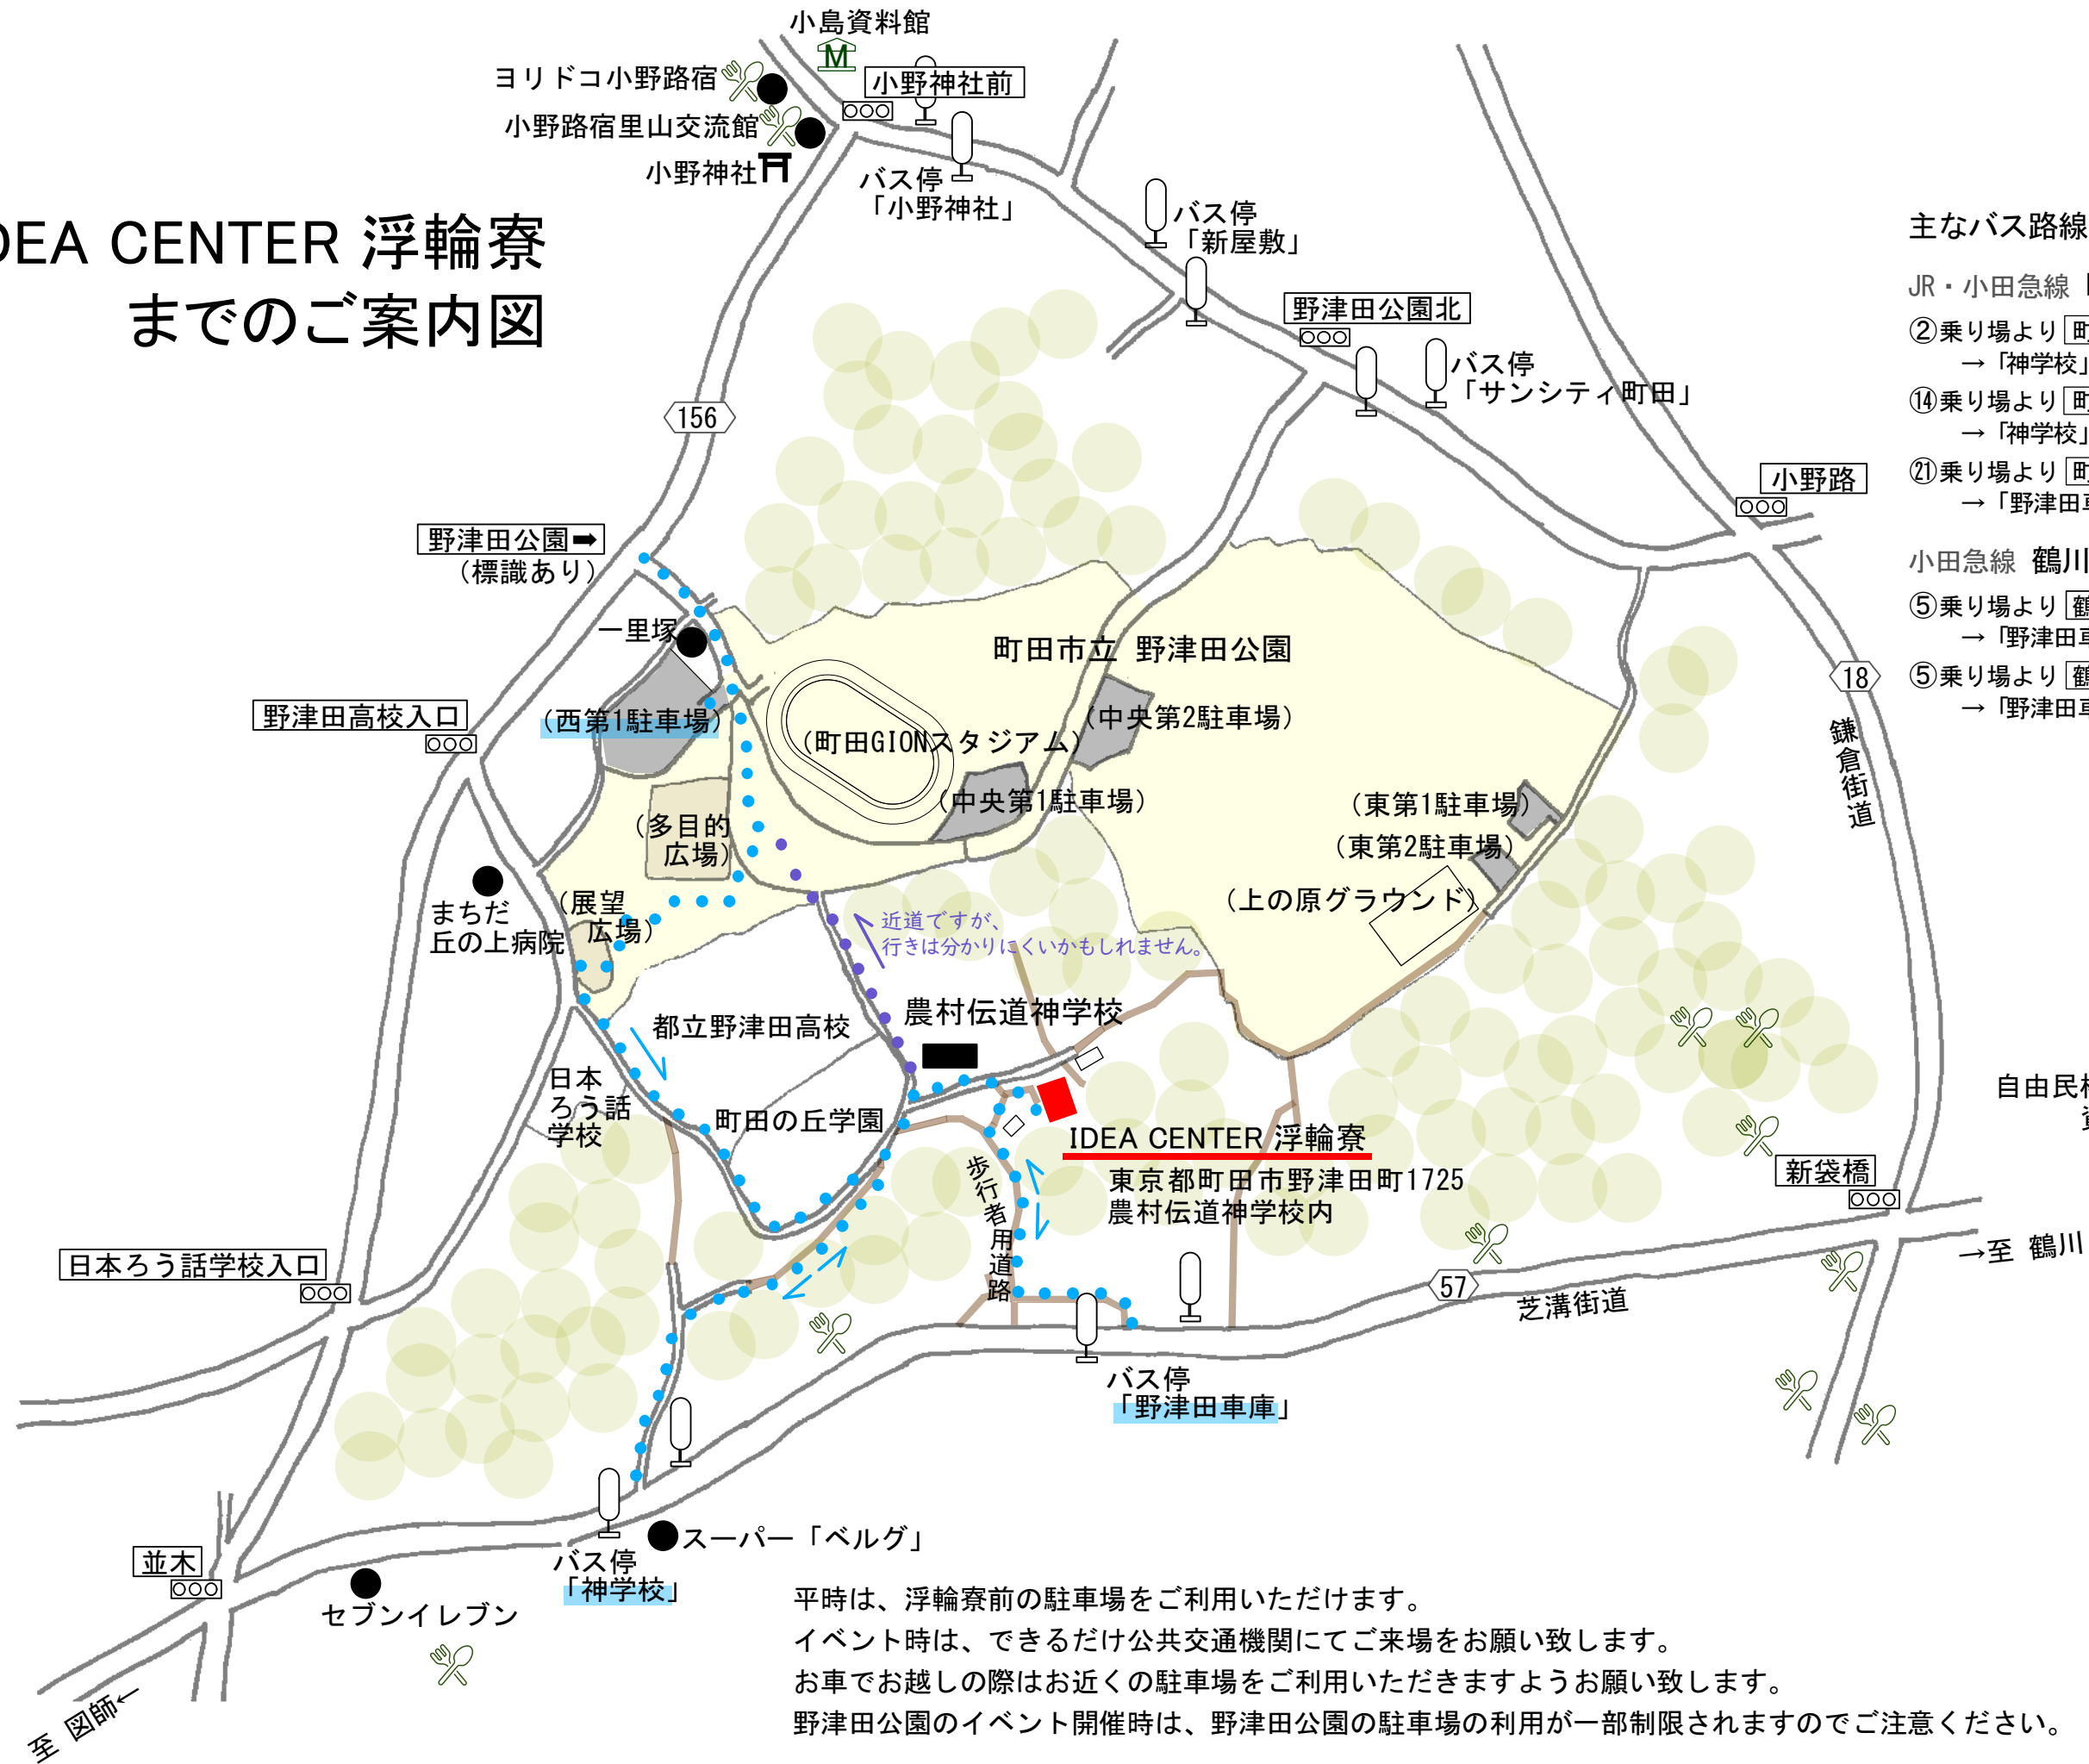

IDEA CENTER 浮輪寮 までのご案内図

主なバス路線

JR・小田急線 町田駅

- ② 乗り場より 町78 (野津田車庫行)
→ 「神学校」または「野津田車庫」下車 徒歩10分
- ⑭ 乗り場より 町26 または 町39 (野津田車庫行)
→ 「神学校」または「野津田車庫」下車 徒歩10分
- ⑳ 乗り場より 町55 (野津田車庫行)
→ 「野津田車庫」下車 徒歩10分

小田急線 鶴川駅

- ⑤ 乗り場より 鶴33 鶴66 (野津田車庫行)
→ 「野津田車庫」下車 徒歩10分
- ⑤ 乗り場より 鶴37 (淵野辺駅北口行)
→ 「野津田車庫」または「神学校」下車 徒歩10分

平時は、浮輪寮前の駐車場をご利用いただけます。
 イベント時は、できるだけ公共交通機関にてご来場をお願い致します。
 お車でお越しの際はお近くの駐車場をご利用いただきますようお願い致します。
 野津田公園のイベント開催時は、野津田公園の駐車場の利用が一部制限されますのでご注意ください。

凡例

- 細い道
- おすすめルート
- バス停
- 食事またはお茶処
- ミュージアム