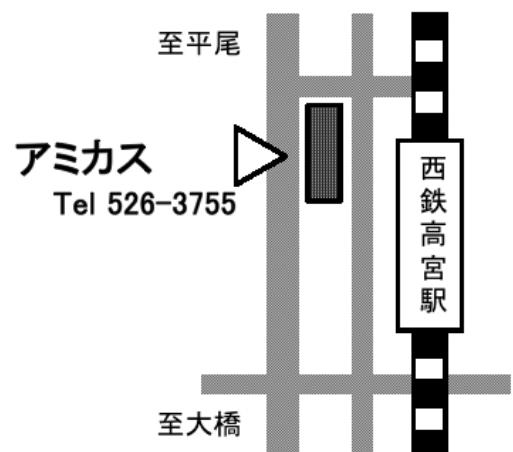

※終了後(21:00~)に懇親会予定(要申込)

[HPから申込]

<https://nu-ae.com/fukuoka/>

[FAXで申込]

092-541-8128

[Google Forms]でのお申し込みを推奨します。

<https://forms.gle/hWoYLttMcTNC3kxt8>

申込書	お名前	連絡先(MAIL 又は電話)	懇親会出欠	申込締切
				参加・不参加